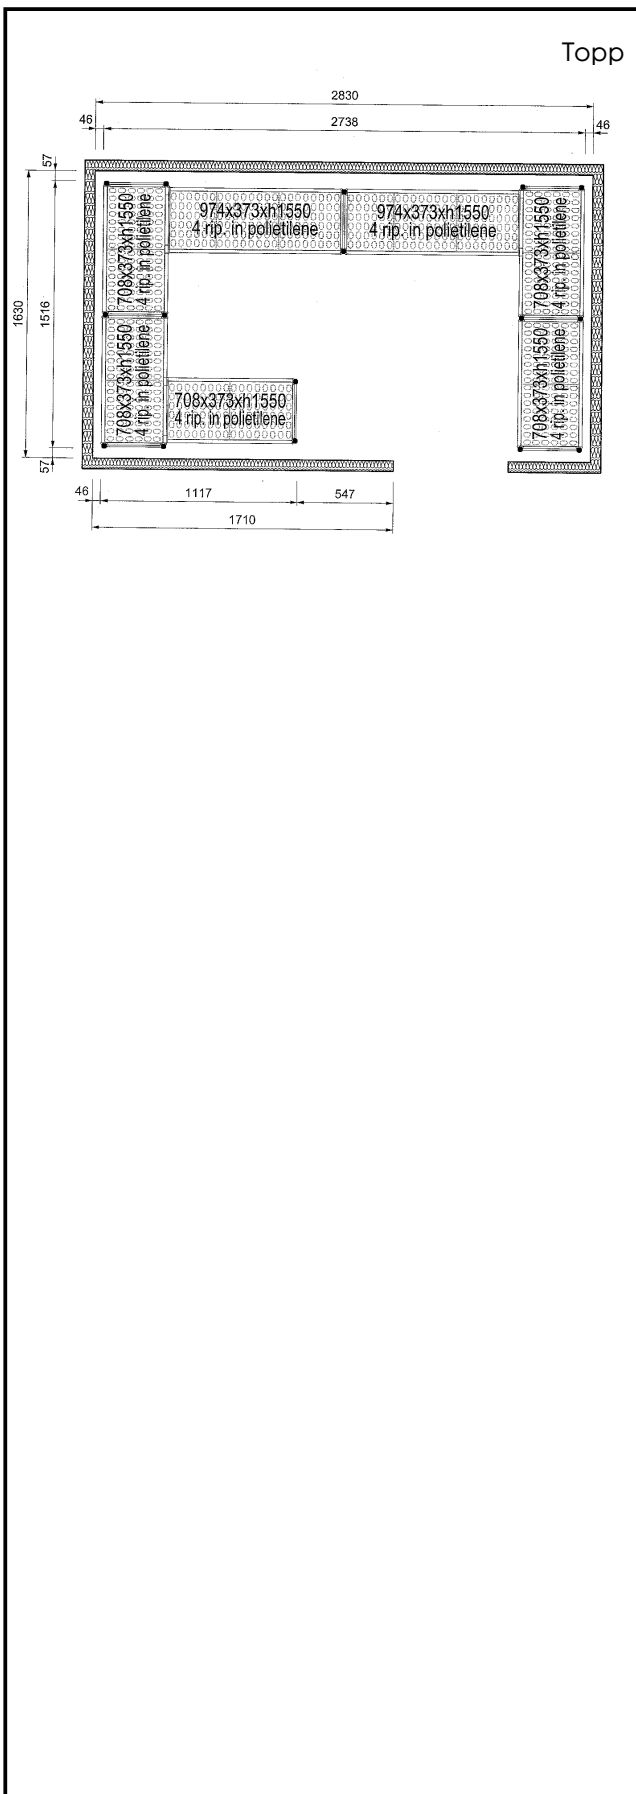

Viktig information

Uitwendige afmetingen,
lengte

137105 (CRS2816)

1117-1516-2738-1516 mm

Ytermått, djup

373 mm

Ytermått, höjd

1550 mm

Max kapacitetvikt:

4300 kg

Nettovikt:

100 kg